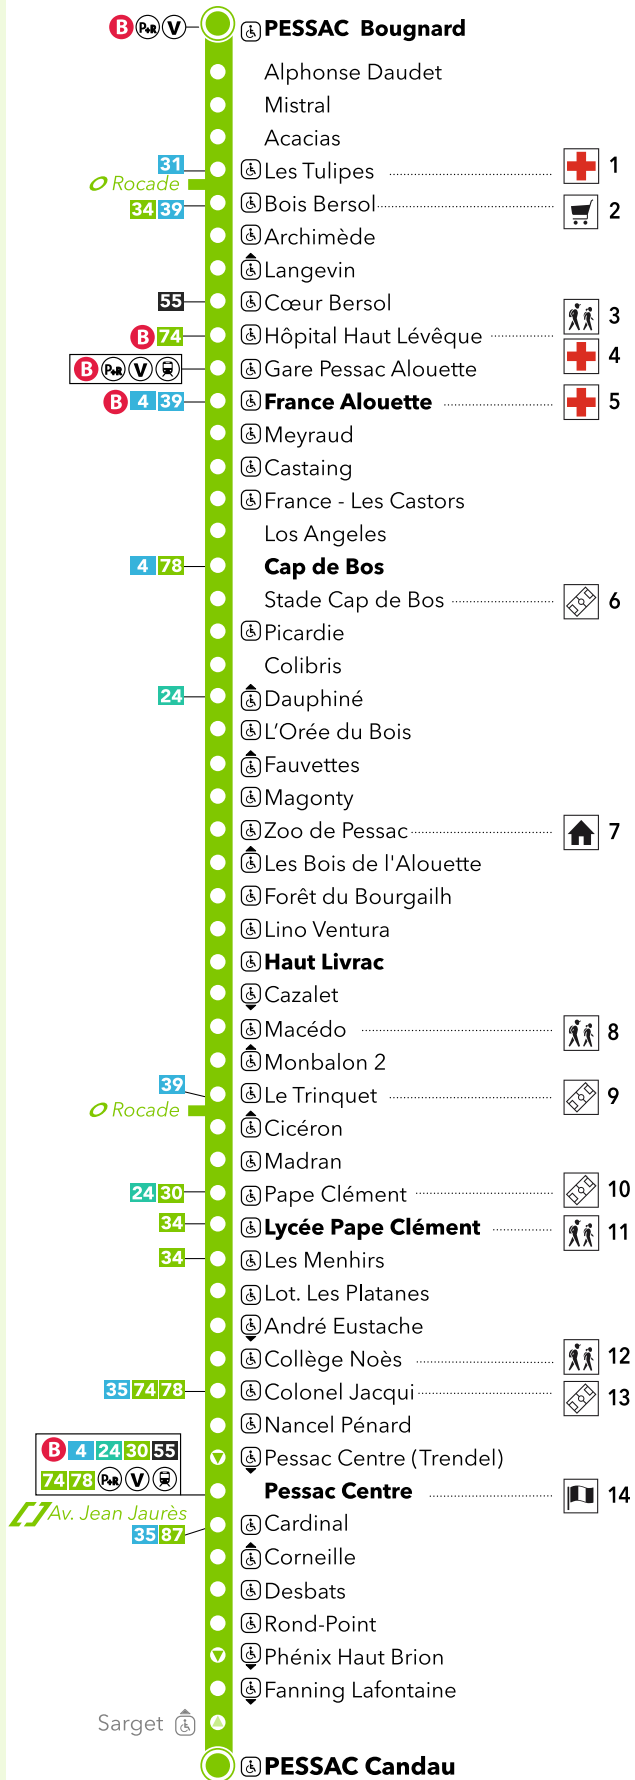

TICKETS VENDUS À BORD

- Ticket 1 voyage
- Ticket 2 voyages

Valables sur tout le réseau TBM :

Le 1^{er} mai

aucun bus et tram ne circule sur le réseau.

PLAN DE LIGNE

77

♿ Accessible / Praticable UFR ♿♿ Accessible / Praticable UFR sens aller ou retour

77

Départ : PESSAC Bougnard
Destination : PESSAC Candau

🕒 Les horaires de passage et d'arrivée sont donnés à titre indicatif

🕒 Du lundi au vendredi

Tous les bus de cette ligne sont équipés d'une plateforme permettant l'accès aux personnes à mobilité réduite.